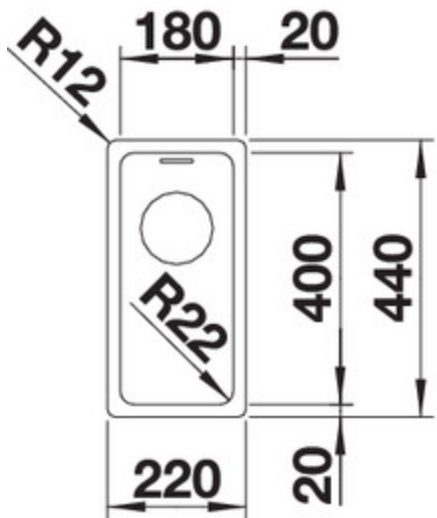

BLANCO ANDANO 180-IF

Référence 522951

Avantages

Une symphonie d'inox

- Association unique d'éléments visuels et fonctionnels
- Grande cuve et utilisation maximale de son vaste fond
- Exécution vidage automatique : livré avec tirette de vidage ronde chromée (Percement Ø 35 mm nécessaire)
- Fonctions de haute qualité : le trop-plein masqué C-overflow® et le système d'évacuation InFino® - élégamment intégrés et très faciles à entretenir
- Siphon inclus

Finition

inox satiné

Référence 522951

Détails

Vue du dessus

Vue latérale

Vue de face

Equipement de série

Si vidage manuel :

Système d'écoulement compact à encombrement réduit avec bonde à panier Ø 90 mm manuelles inox InFino®

Si vidage auto. :

Système d'écoulement compact à encombrement réduit avec bonde à panier Ø 90 mm automatique inox InFino® pour une cuve, bonde à panier Ø 90 mm manuelle inox InFino® pour l'autre cuve

Siphon référence 137 158 inclus

Informations pour la planification

Largeur du meuble sous évier : 30 cm

Profondeur du cuve: 130 mm

Mitigeurs préconisés

BLANCO VONDA
chromé
518434

BLANCO JURENA
chromé
520764