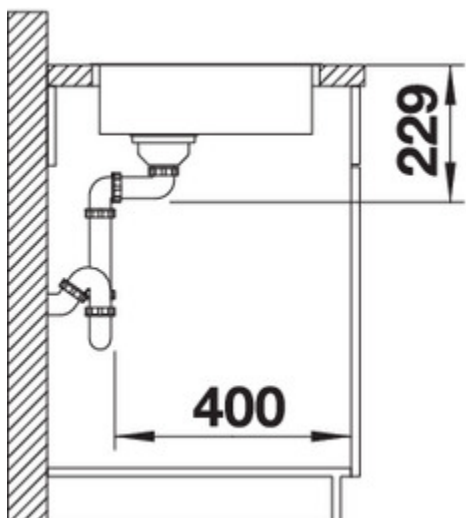

Finition

inox satiné

Référence 522951

Détails

Vue du dessus

Vue latérale

Vue de face

Equipement de série

Si vidage manuel :

Système d'écoulement compact à encombrement réduit avec bonde à panier Ø 90 mm manuelles inox InFino®

Si vidage auto. :

Système d'écoulement compact à encombrement réduit avec bonde à panier Ø 90 mm automatique inox InFino® pour une cuve, bonde à panier Ø 90 mm manuelle inox InFino® pour l'autre cuve

Siphon référence 137 158 inclus

Informations pour la planification

Largeur du meuble sous évier : 30 cm

Profondeur du cuve: 130 mm

Mitigeurs préconisés

BLANCO VONDA
chromé
518434

BLANCO JURENA
chromé
520764