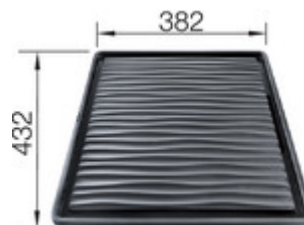

Siphon référence 137 158 inclus

Informations pour la planification

Largeur du meuble sous évier : 30 cm

Profondeur du cuve: 130 mm

Mitigeurs préconisés

BLANCO VONDA
chromé
518434

BLANCO JURENA
chromé
520764

Accessoires

Lot de 2 rails supérieurs
235906

Cuvette inox multifonctions
227692

Egouttoir amovible en
plastique
noir
230734