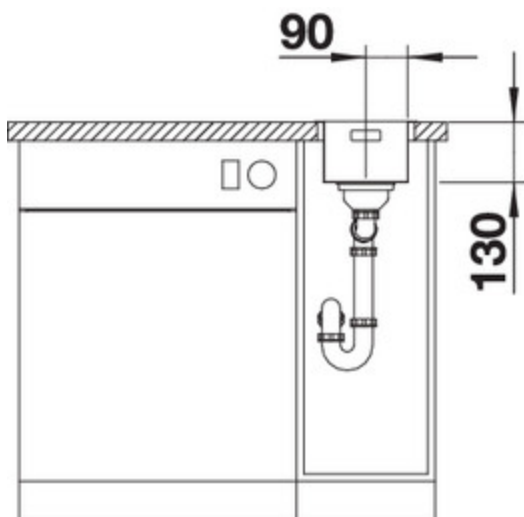

Finition

inox satiné

Référence 522951

Détails

Vue du dessus

Vue latérale

Vue de face

Equipement de série

Si vidage manuel :

Système d'écoulement compact à encombrement réduit avec bonde à panier Ø 90 mm manuelles inox InFino®

Si vidage auto. :

Système d'écoulement compact à encombrement réduit avec bonde à panier Ø 90 mm automatique inox InFino® pour une cuve, bonde à panier Ø 90 mm manuelle inox InFino® pour l'autre cuve

Siphon référence 137 158 inclus

Informations pour la planification

Largeur du meuble sous évier : 30 cm

Profondeur du cuve: 130 mm

Mitigeurs préconisés

BLANCO VONDA
chromé
518434

BLANCO JURENA
chromé
520764