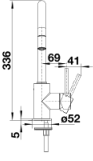

Coloris

Coloris disponibles

noir
anthracite
gris volcan
blanc
blanc soft
café

SILGRANIT-Look café

Informations de planification

- Cartouche céramique HP D=35 mm
- 121 894

Étendue des fournitures

- Col de cygne orientable à 360° avec douchette amovible
- Percement Ø 35 mm nécessaire
- Cartouche à disques céramiques (HP D=35 mm 121 894)
- Flexibles de raccordement d'une longueur de 350 mm et écrou 3/8" pour un montage simple et sûr
- Régulateur de jet breveté réduisant nettement les dépôts de calcaire
- Plaque de renfort augmentant la stabilité de la robinetterie lors de l'encastrement dans les éviers en inox
- Équipé de série d'un clapet anti-retour, donc intrinsèquement sûr en matière de retours d'eau suivant la norme EN 1717
- Certifié LGA
- Certifié DVGW

Détails

Plage de pivotement

Vue latérale