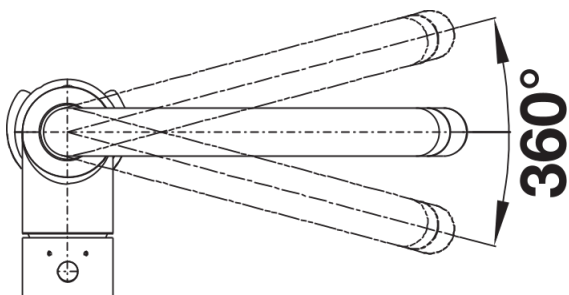

Fiches d'information sur le produit MIDA-S

Référence de l'article 521461

Avantage

- Bec haut et courbé
- Bec orientable à 360°
- Facilite le remplissage des récipients de grande taille
- Douchette amovible pour un plus grand rayon d'action
- Coloris Silgranit-Look en accord parfait avec nos éviers et cuves Silgranit

Coloris

Coloris disponibles

noir
anthracite
gris volcan
blanc
blanc soft
café

SILGRANIT-Look café

Informations de planification

- Cartouche céramique HP D=35 mm
- 121 894

Étendue des fournitures

- Col de cygne orientable à 360° avec douchette amovible
- Percement Ø 35 mm nécessaire
- Cartouche à disques céramiques (HP D=35 mm 121 894)
- Flexibles de raccordement d'une longueur de 350 mm et écrou 3/8" pour un montage simple et sûr
- Régulateur de jet breveté réduisant nettement les dépôts de calcaire
- Plaque de renfort augmentant la stabilité de la robinetterie lors de l'encastrement dans les éviers en inox
- Équipé de série d'un clapet anti-retour, donc intrinsèquement sûr en matière de retours d'eau suivant la norme EN 1717
- Certifié LGA
- Certifié DVGW

Détails

Plage de pivotement

Vue latérale