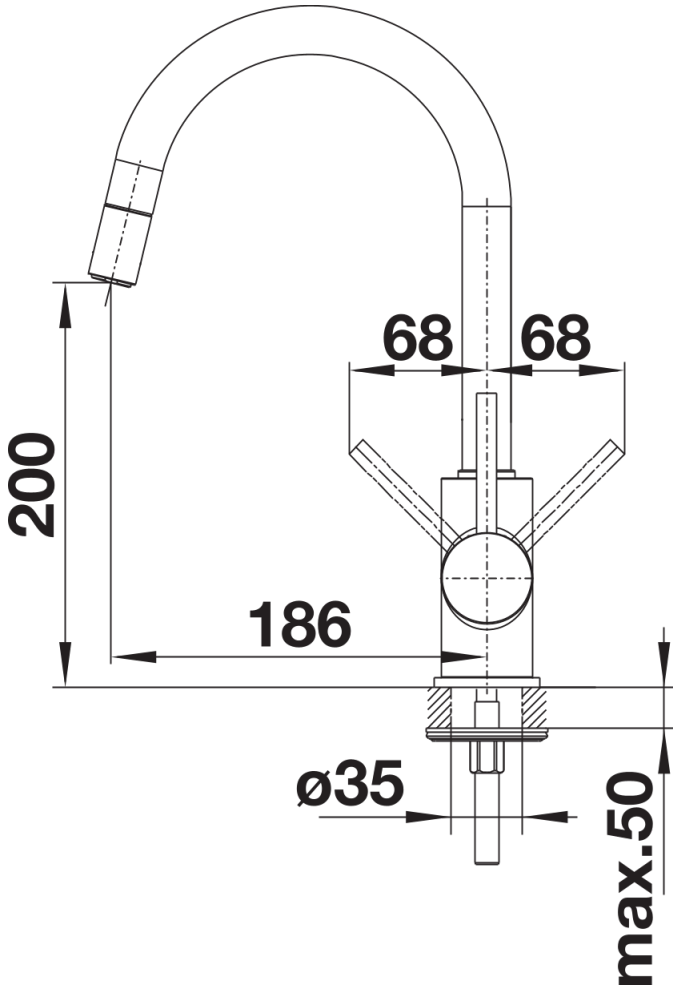

Fiches d'information sur le produit MIDA-S

Référence de l'article 521461

Avantage

- Bec haut et courbé
- Bec orientable à 360°
- Facilite le remplissage des récipients de grande taille
- Douchette amovible pour un plus grand rayon d'action
- Coloris Silgranit-Look en accord parfait avec nos éviers et cuves Silgranit

Coloris

Coloris disponibles

noir
anthracite
gris volcan
blanc
blanc soft
café

SILGRANIT-Look café

Informations de planification

- Cartouche céramique HP D=35 mm
- 121 894

Étendue des fournitures

- Col de cygne orientable à 360° avec douchette amovible
- Percement Ø 35 mm nécessaire
- Cartouche à disques céramiques (HP D=35 mm 121 894)
- Flexibles de raccordement d'une longueur de 350 mm et écrou 3/8" pour un montage simple et sûr
- Régulateur de jet breveté réduisant nettement les dépôts de calcaire
- Plaque de renfort augmentant la stabilité de la robinetterie lors de l'encastrement dans les éviers en inox
- Équipé de série d'un clapet anti-retour, donc intrinsèquement sûr en matière de retours d'eau suivant la norme EN 1717
- Certifié LGA
- Certifié DVGW

Détails

Plage de pivotement

Vue latérale