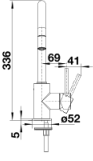

Coloris

Coloris disponibles

noir
anthracite
gris volcan
blanc
blanc soft
café

SILGRANIT-Look anthracite

Informations de planification

- Cartouche céramique HP D=35 mm
- 121 894

Étendue des fournitures

- Col de cygne orientable à 360° avec douchette amovible
- Percement Ø 35 mm nécessaire
- Cartouche à disques céramiques (HP D=35 mm 121 894)
- Flexibles de raccordement d'une longueur de 350 mm et écrou $\frac{3}{8}$ " pour un montage simple et sûr
- Régulateur de jet breveté réduisant nettement les dépôts de calcaire
- Plaque de renfort augmentant la stabilité de la robinetterie lors de l'encastrement dans les éviers en inox
- Équipé de série d'un clapet anti-retour, donc intrinsèquement sûr en matière de retours d'eau suivant la norme EN 1717
- Certifié LGA
- Certifié DVGW

Détails

Plage de pivotement

Vue latérale