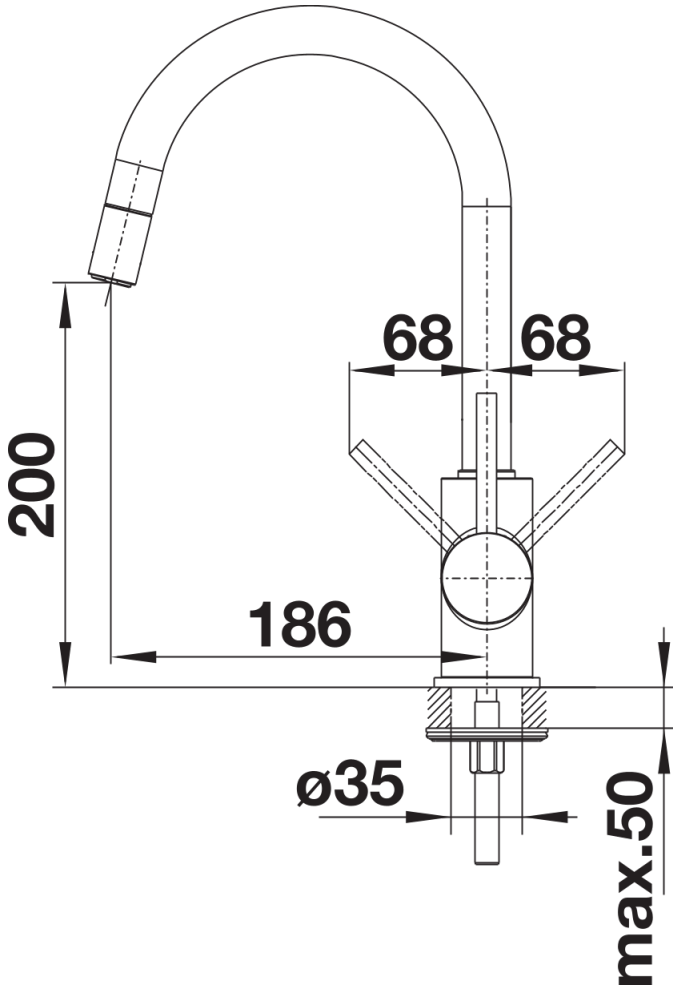

Fiches d'information sur le produit MIDA-S

Référence de l'article 521455

Avantage

- Bec haut et courbé
- Bec orientable à 360°
- Facilite le remplissage des récipients de grande taille
- Douchette amovible pour un plus grand rayon d'action
- Coloris Silgranit-Look en accord parfait avec nos éviers et cuves Silgranit

Coloris

Coloris disponibles

noir
anthracite
gris volcan
blanc
blanc soft
café

SILGRANIT-Look anthracite

Informations de planification

- Cartouche céramique HP D=35 mm
- 121 894

Étendue des fournitures

- Col de cygne orientable à 360° avec douchette amovible
- Percement Ø 35 mm nécessaire
- Cartouche à disques céramiques (HP D=35 mm 121 894)
- Flexibles de raccordement d'une longueur de 350 mm et écrou $\frac{3}{8}$ " pour un montage simple et sûr
- Régulateur de jet breveté réduisant nettement les dépôts de calcaire
- Plaque de renfort augmentant la stabilité de la robinetterie lors de l'encastrement dans les éviers en inox
- Équipé de série d'un clapet anti-retour, donc intrinsèquement sûr en matière de retours d'eau suivant la norme EN 1717
- Certifié LGA
- Certifié DVGW

Détails

Plage de pivotement

Vue latérale