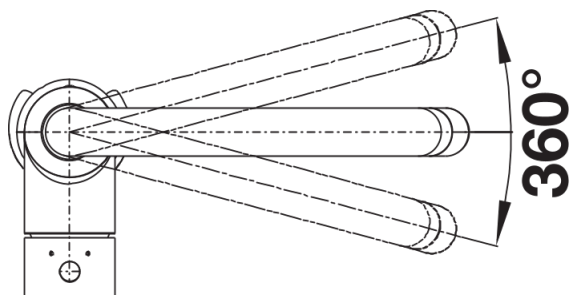

Fiches d'information sur le produit MIDA-S

Référence de l'article 521455

Avantage

- Bec haut et courbé
- Bec orientable à 360°
- Facilite le remplissage des récipients de grande taille
- Douchette amovible pour un plus grand rayon d'action
- Coloris Silgranit-Look en accord parfait avec nos éviers et cuves Silgranit

Coloris

Coloris disponibles

noir
anthracite
gris volcan
blanc
blanc soft
café

SILGRANIT-Look anthracite

Informations de planification

- Cartouche céramique HP D=35 mm
- 121 894

Étendue des fournitures

- Col de cygne orientable à 360° avec douchette amovible
- Percement Ø 35 mm nécessaire
- Cartouche à disques céramiques (HP D=35 mm 121 894)
- Flexibles de raccordement d'une longueur de 350 mm et écrou $\frac{3}{8}$ " pour un montage simple et sûr
- Régulateur de jet breveté réduisant nettement les dépôts de calcaire
- Plaque de renfort augmentant la stabilité de la robinetterie lors de l'encastrement dans les éviers en inox
- Équipé de série d'un clapet anti-retour, donc intrinsèquement sûr en matière de retours d'eau suivant la norme EN 1717
- Certifié LGA
- Certifié DVGW

Détails

Plage de pivotement

Vue latérale