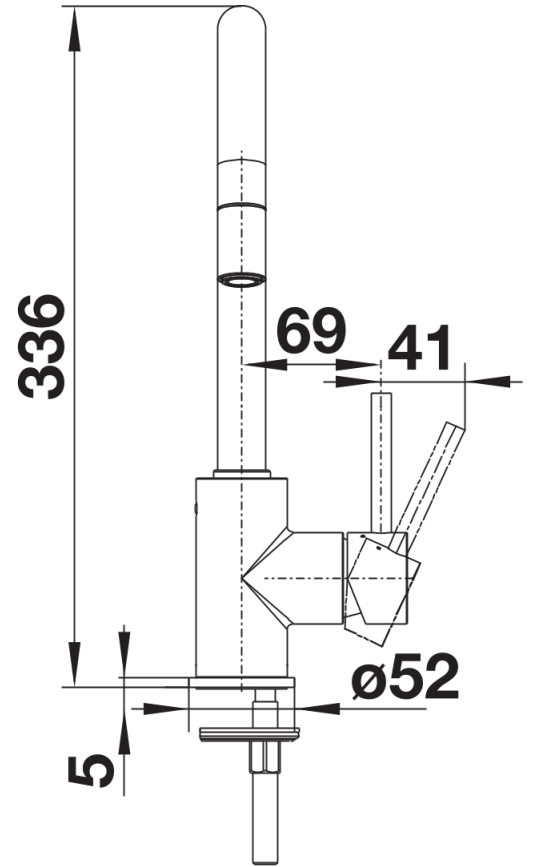

Fiches d'information sur le produit MIDA-S

Référence de l'article 521455

Avantage

- Bec haut et courbé
- Bec orientable à 360°
- Facilite le remplissage des récipients de grande taille
- Douchette amovible pour un plus grand rayon d'action
- Coloris Silgranit-Look en accord parfait avec nos éviers et cuves Silgranit

Coloris

Coloris disponibles

noir
anthracite
gris volcan
blanc
blanc soft
café

SILGRANIT-Look anthracite

Informations de planification

- Cartouche céramique HP D=35 mm
- 121 894

Étendue des fournitures

- Col de cygne orientable à 360° avec douchette amovible
- Percement Ø 35 mm nécessaire
- Cartouche à disques céramiques (HP D=35 mm 121 894)
- Flexibles de raccordement d'une longueur de 350 mm et écrou $\frac{3}{8}$ " pour un montage simple et sûr
- Régulateur de jet breveté réduisant nettement les dépôts de calcaire
- Plaque de renfort augmentant la stabilité de la robinetterie lors de l'encastrement dans les éviers en inox
- Équipé de série d'un clapet anti-retour, donc intrinsèquement sûr en matière de retours d'eau suivant la norme EN 1717
- Certifié LGA
- Certifié DVGW

Détails

Plage de pivotement

Vue latérale