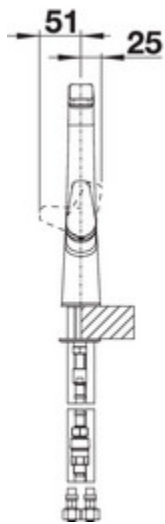

Vue de côté

Equipement de série

- Col de cygne orientable à 190° avec douchette amovible
- Percement Ø 35 mm nécessaire
- Cartouche à disques céramiques
- Flexibles de raccordement d'une longueur de 450 mm et écrou 3/8" pour un montage simple et sûr
- Régulateur de jet breveté réduisant nettement les dépôts de calcaire