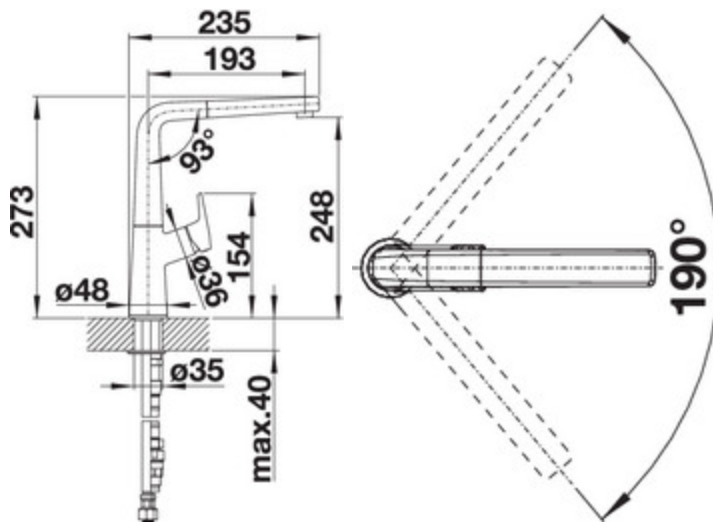

Vue latérale

Vue de côté