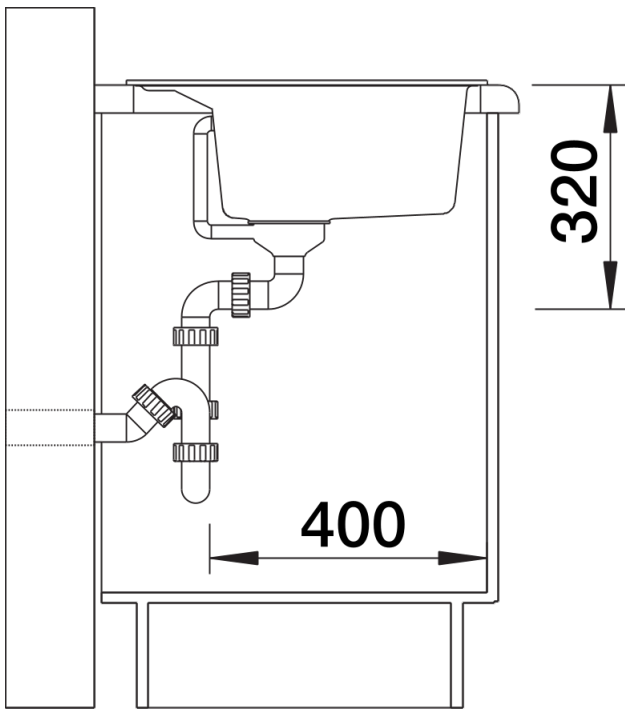

Fiches d'information sur le produit DALAGO 8

Référence de l'article 518852

Avantage

- Grande cuve offrant beaucoup de place pour la préparation et la vaisselle
- Plage de robinetterie continue laissant beaucoup de place au mitigeur et à d'autres éléments fonctionnels
- Egalement disponible en version encastrement à fleur
- Siphon inclus

Étendue des fournitures

Vidage compact avec bonde à panier Ø 90 mm inox automatique Siphon 137 158 inclus

Détails

Vue de dessus

Découpe

Vue de face

Vue latérale