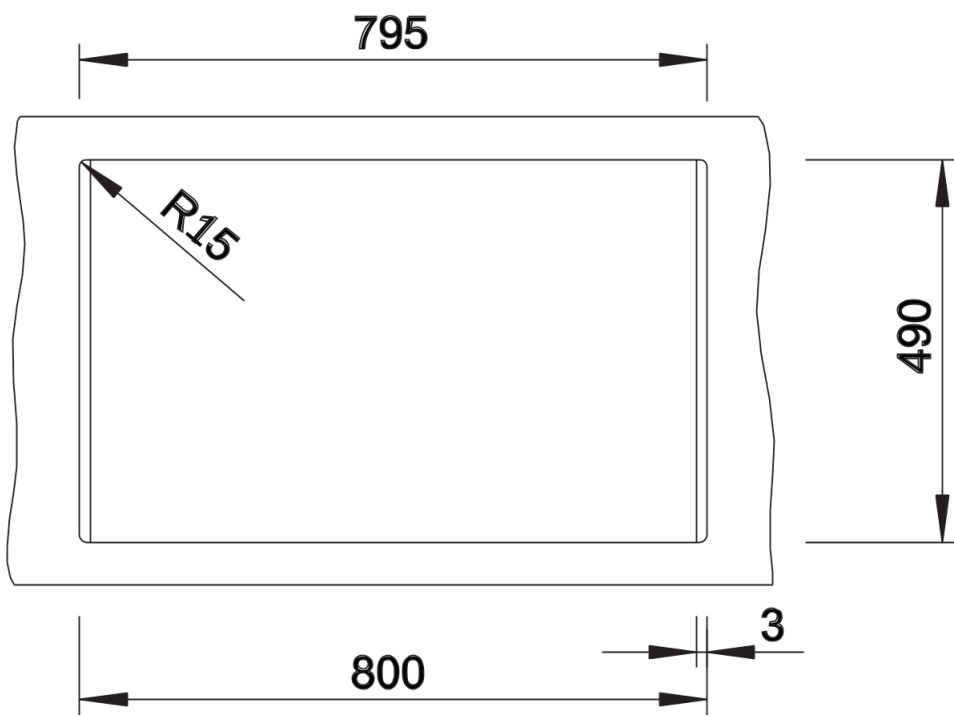

Fiches d'information sur le produit DALAGO 8

Référence de l'article 518852

Avantage

- Grande cuve offrant beaucoup de place pour la préparation et la vaisselle
- Plage de robinetterie continue laissant beaucoup de place au mitigeur et à d'autres éléments fonctionnels
- Egalement disponible en version encastrement à fleur
- Siphon inclus

Coloris

Coloris disponibles

noir
anthracite
gris rocher
gris volcan
blanc
blanc soft
tartufo
café

SILGRANIT gris rocher

Informations de planification

- Découpe : 795 x 490 - R15
- Au besoin, prévoir une découpe des joues du meuble

Étendue des fournitures

Vidage compact avec bonde à panier Ø 90 mm inox automatique Siphon 137 158 inclus

Détails

Vue de dessus

Découpe

Vue de face

Vue latérale