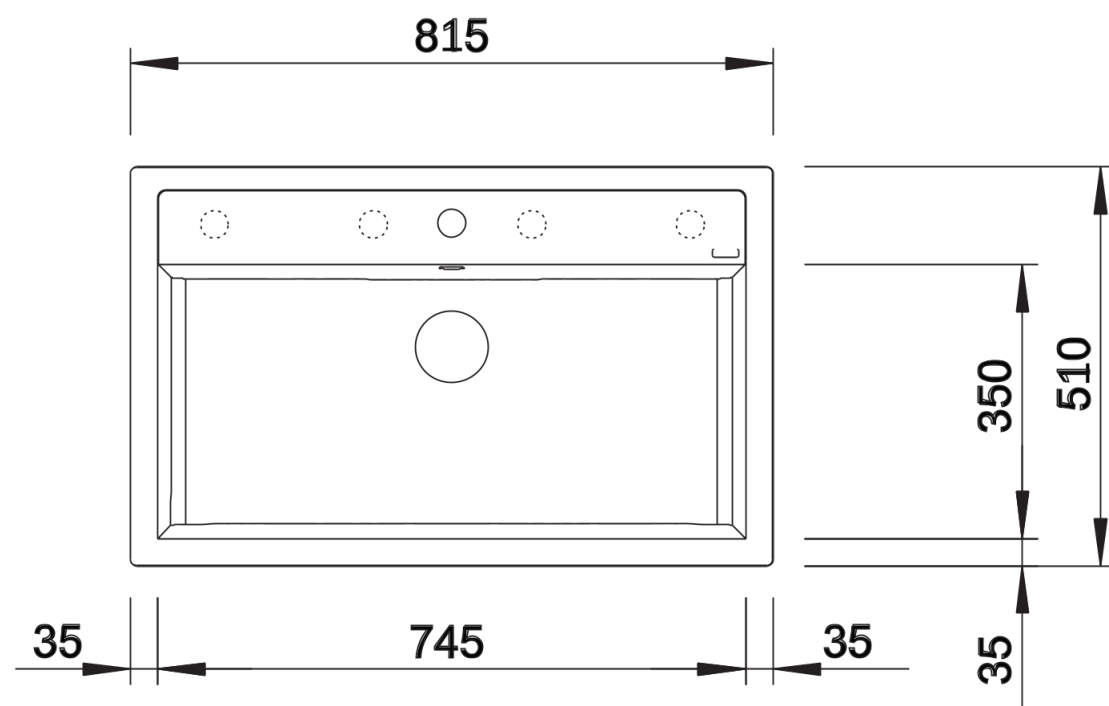

Coloris

Coloris disponibles

noir
anthracite
gris rocher
gris volcan
blanc
blanc soft
tartufo
café

SILGRANIT gris rocher

Informations de planification

- Découpe : 795 x 490 - R15
- Au besoin, prévoir une découpe des joues du meuble

Étendue des fournitures

Vidage compact avec bonde à panier Ø 90 mm inox automatique Siphon 137 158 inclus

Détails

Vue de dessus

Découpe

Vue de face

Vue latérale