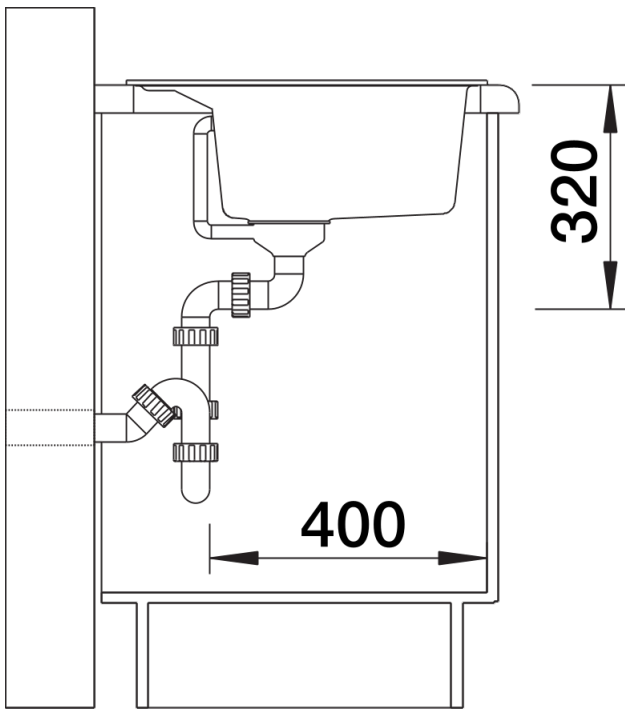

Fiches d'information sur le produit DALAGO 8

Référence de l'article 517323

Avantage

- Grande cuve offrant beaucoup de place pour la préparation et la vaisselle
- Plage de robinetterie continue laissant beaucoup de place au mitigeur et à d'autres éléments fonctionnels
- Egalement disponible en version encastrement à fleur
- Siphon inclus

Étendue des fournitures

Vidage compact avec bonde à panier Ø 90 mm inox automatique Siphon 137 158 inclus

Détails

Vue de dessus

Découpe

Vue de face

Vue latérale