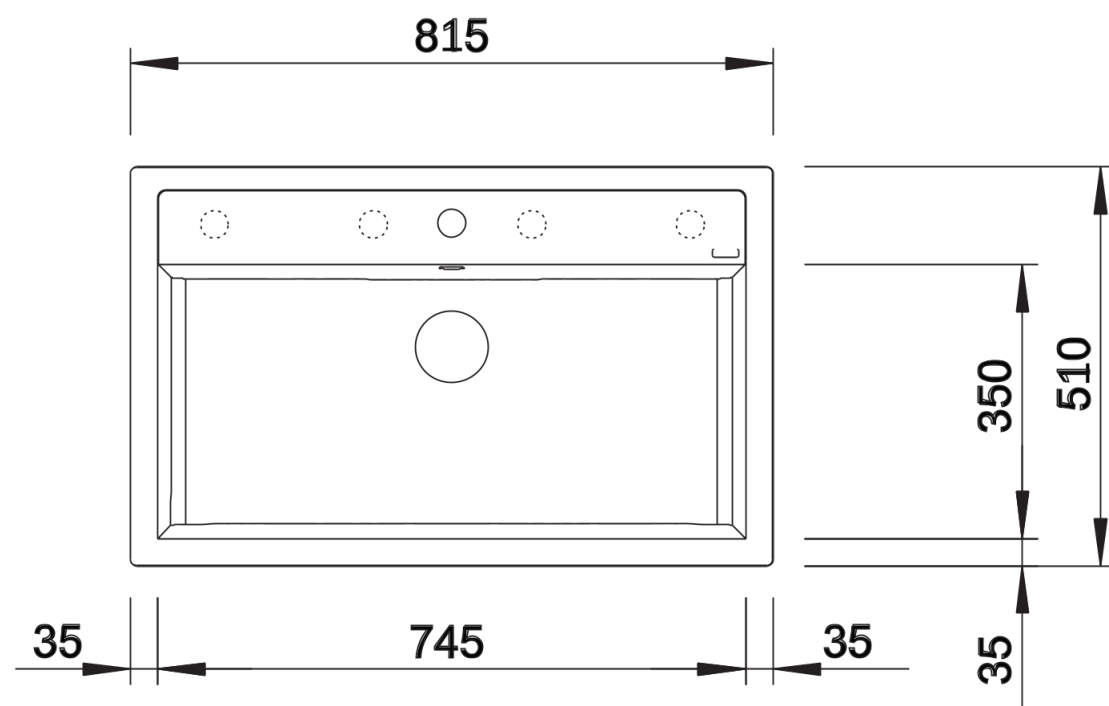

Coloris

Coloris disponibles

noir
anthracite
gris rocher
gris volcan
blanc
blanc soft
tartufo
café

SILGRANIT tartufo

Informations de planification

- Découpe : 795 x 490 - R15
- Au besoin, prévoir une découpe des joues du meuble

Étendue des fournitures

Vidage compact avec bonde à panier Ø 90 mm inox automatique Siphon 137 158 inclus

Détails

Vue de dessus

Découpe

Vue de face

Vue latérale