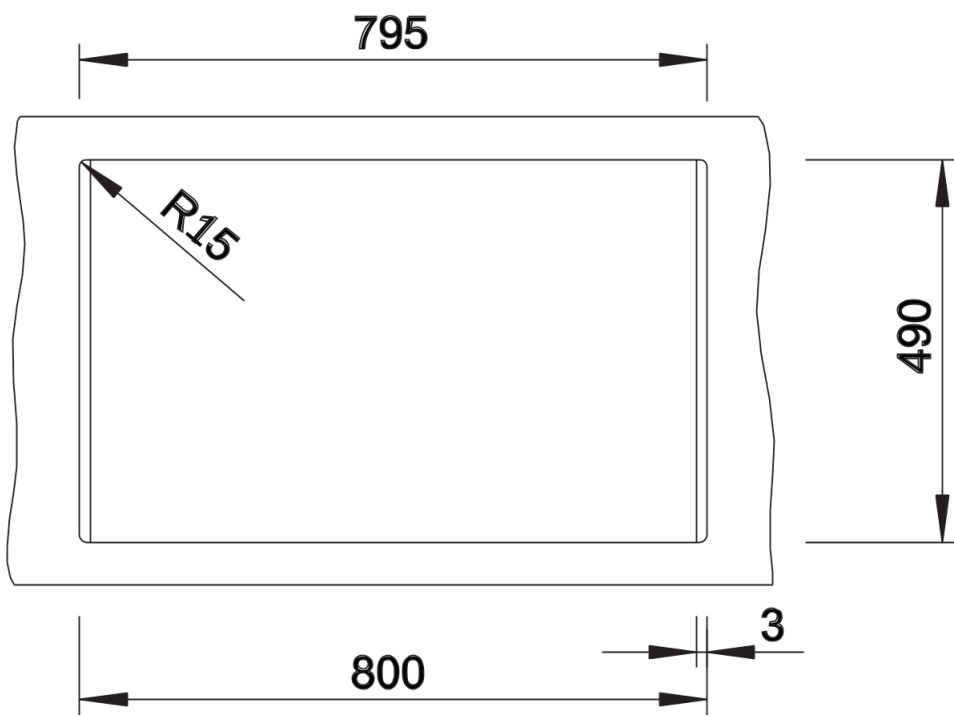

Coloris

Coloris disponibles

noir
anthracite
gris rocher
gris volcan
blanc
blanc soft
tartufo
café

SILGRANIT tartufo

Informations de planification

- Découpe : 795 x 490 - R15
- Au besoin, prévoir une découpe des joues du meuble

Étendue des fournitures

Vidage compact avec bonde à panier Ø 90 mm inox automatique Siphon 137 158 inclus

Détails

Vue de dessus

Découpe

Vue de face

Vue latérale