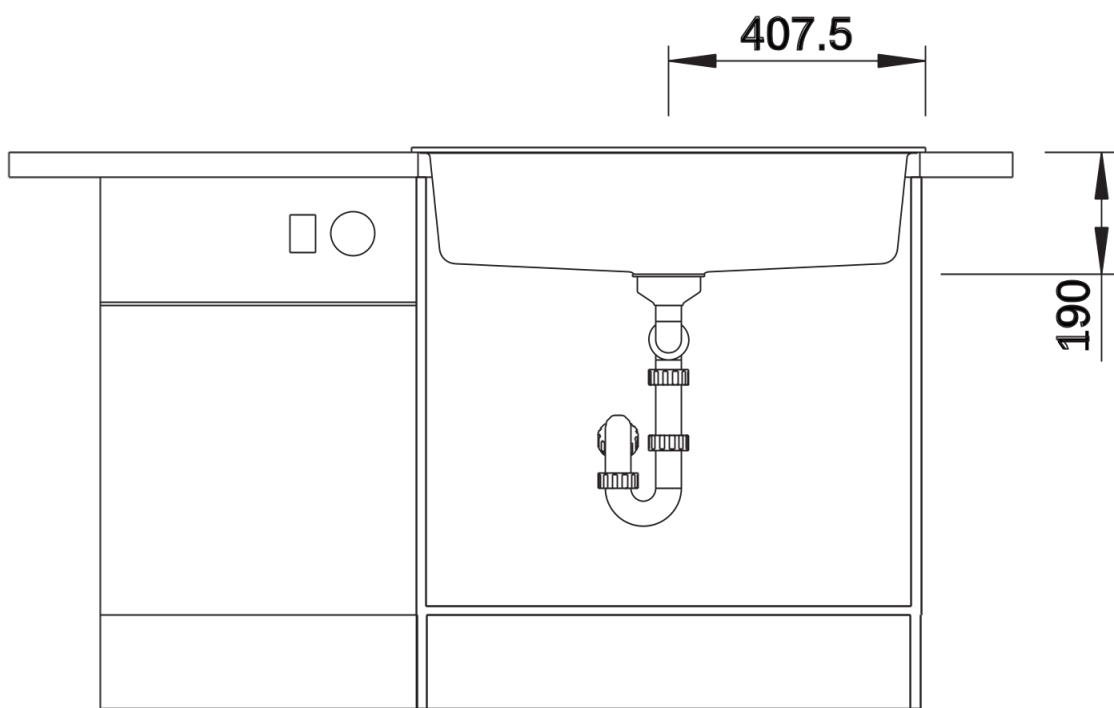

Étendue des fournitures

Vidage compact avec bonde à panier Ø 90 mm inox automatique Siphon 137 158 inclus

Détails

Vue de dessus

Découpe

Vue de face

Vue latérale