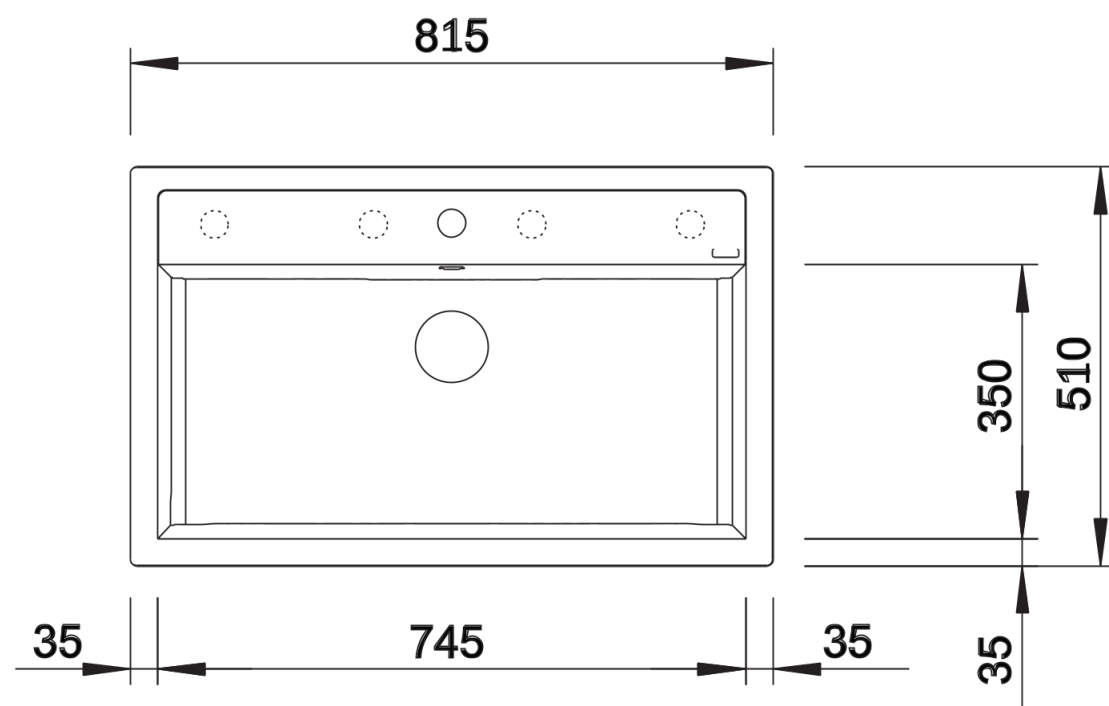

## Informations de planification

---

- Découpe : 795 x 490 - R15
- Au besoin, prévoir une découpe des joues du meuble

## Détails

---

Vue de dessus

Découpe

Vue de face

Vue latérale