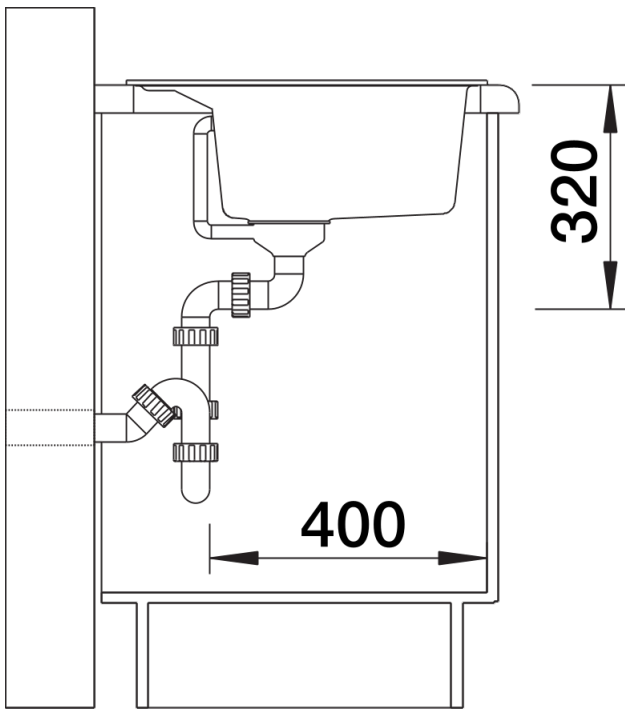

## Informations de planification

---

- Découpe : 795 x 490 - R15
- Au besoin, prévoir une découpe des joues du meuble

## Détails

---

Vue de dessus

Découpe

Vue de face

Vue latérale