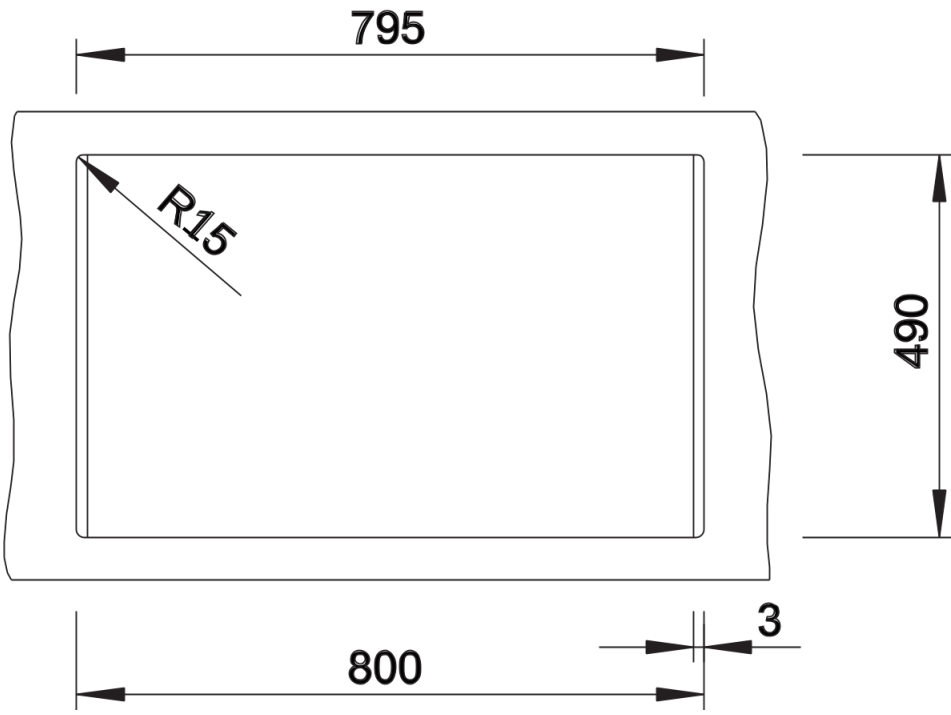

## Informations de planification

---

- Découpe : 795 x 490 - R15
- Au besoin, prévoir une découpe des joues du meuble

## Détails

---

Vue de dessus

Découpe

Vue de face

Vue latérale