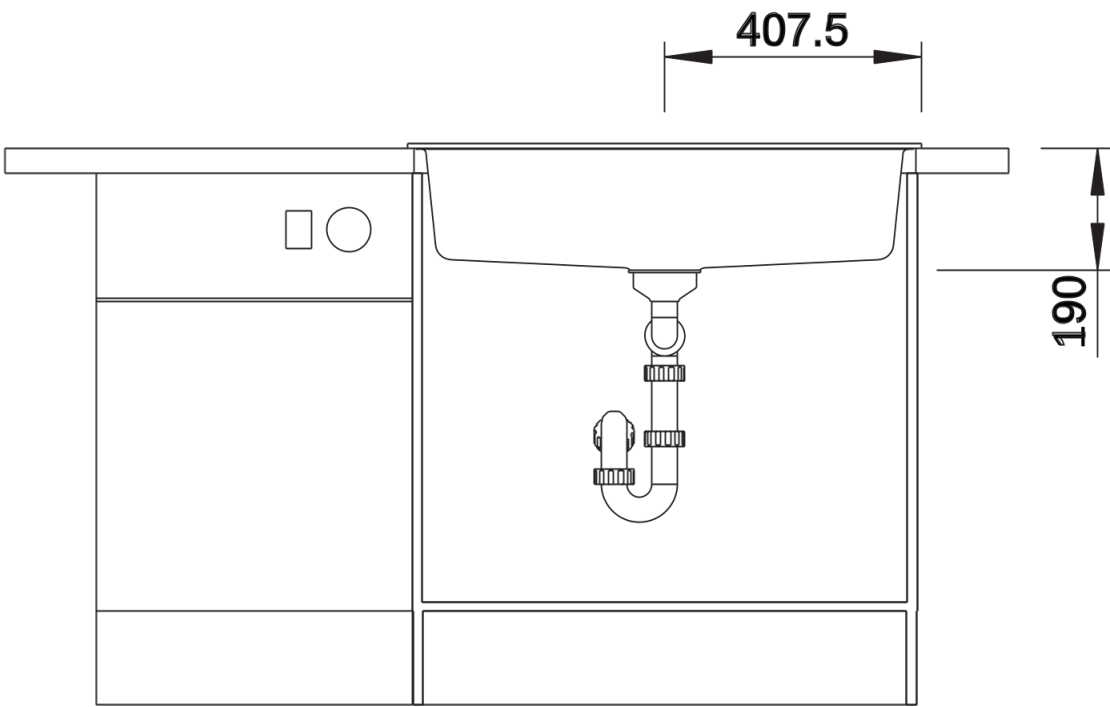

## Informations de planification

---

- Découpe : 795 x 490 - R15
- Au besoin, prévoir une découpe des joues du meuble

## Détails

---

Vue de dessus

Découpe

Vue de face

Vue latérale