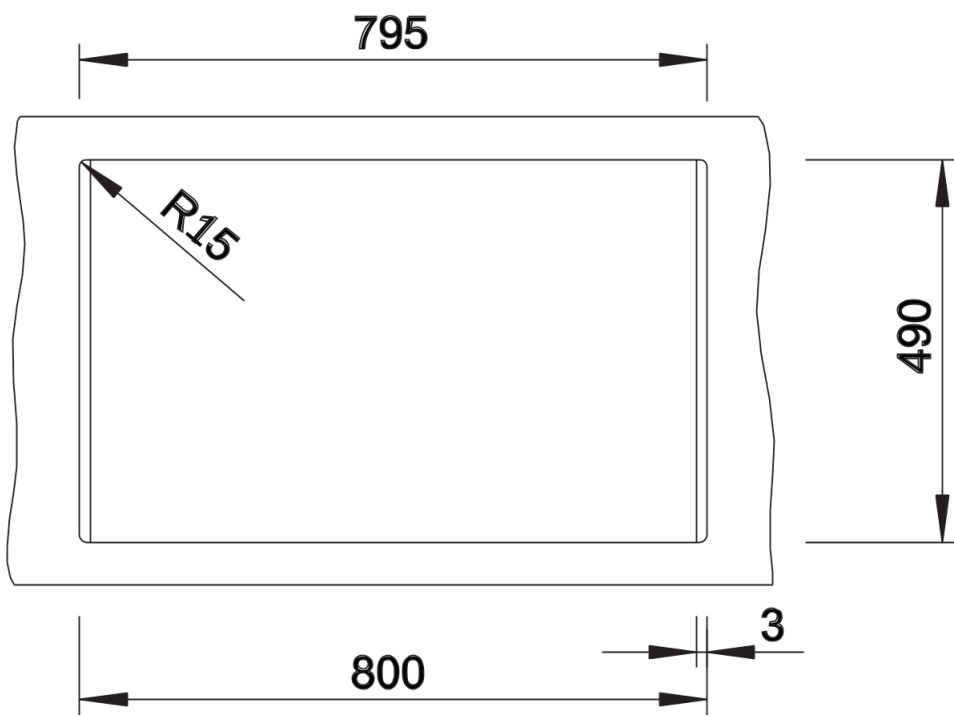

Fiches d'information sur le produit DALAGO 8

Référence de l'article 516633

Avantage

- Grande cuve offrant beaucoup de place pour la préparation et la vaisselle
- Plage de robinetterie continue laissant beaucoup de place au mitigeur et à d'autres éléments fonctionnels
- Egalement disponible en version encastrement à fleur
- Siphon inclus

Coloris

Coloris disponibles

noir
anthracite
gris rocher
gris volcan
blanc
blanc soft
tartufo
café

SILGRANIT blanc

Informations de planification

- Découpe : 795 x 490 - R15
- Au besoin, prévoir une découpe des joues du meuble

Étendue des fournitures

Vidage compact avec bonde à panier Ø 90 mm inox automatique Siphon 137 158 inclus

Détails

Vue de dessus

Découpe

Vue de face

Vue latérale