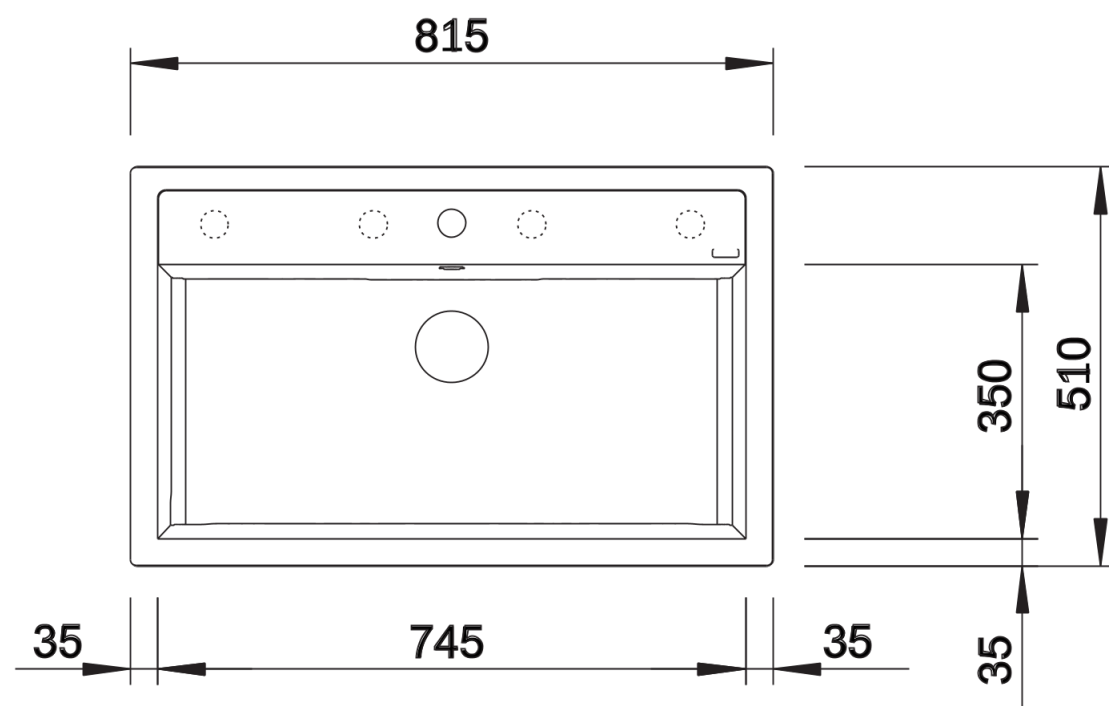

Coloris

Coloris disponibles

noir
anthracite
gris rocher
gris volcan
blanc
blanc soft
tartufo
café

SILGRANIT blanc

Informations de planification

- Découpe : 795 x 490 - R15
- Au besoin, prévoir une découpe des joues du meuble

Étendue des fournitures

Vidage compact avec bonde à panier Ø 90 mm inox automatique Siphon 137 158 inclus

Détails

Vue de dessus

Découpe

Vue de face

Vue latérale