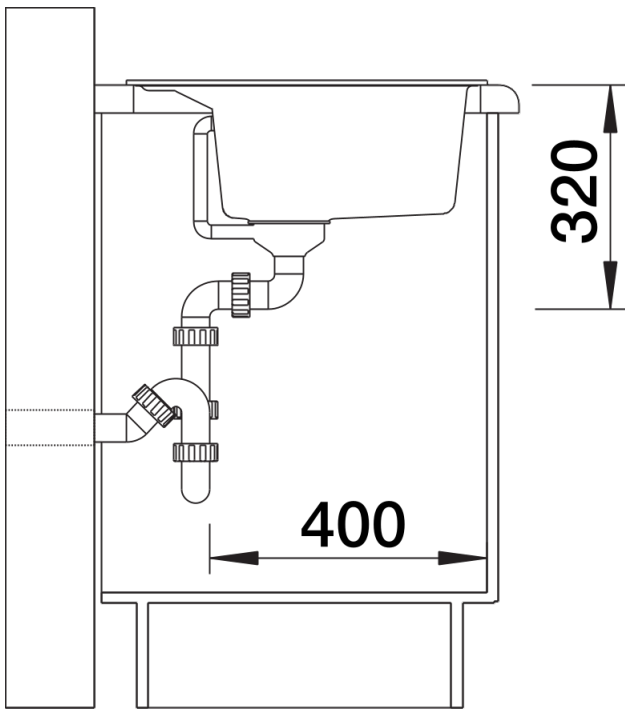

Fiches d'information sur le produit DALAGO 8

Référence de l'article 516633

Avantage

- Grande cuve offrant beaucoup de place pour la préparation et la vaisselle
- Plage de robinetterie continue laissant beaucoup de place au mitigeur et à d'autres éléments fonctionnels
- Egalement disponible en version encastrement à fleur
- Siphon inclus

Étendue des fournitures

Vidage compact avec bonde à panier Ø 90 mm inox automatique Siphon 137 158 inclus

Détails

Vue de dessus

Découpe

Vue de face

Vue latérale