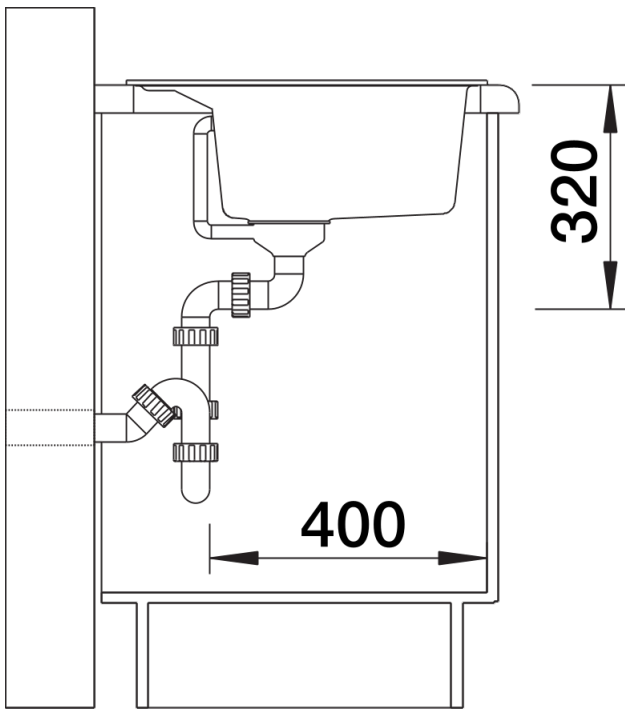

Fiches d'information sur le produit DALAGO 8

Référence de l'article 516629

Avantage

- Grande cuve offrant beaucoup de place pour la préparation et la vaisselle
- Plage de robinetterie continue laissant beaucoup de place au mitigeur et à d'autres éléments fonctionnels
- Egalement disponible en version encastrement à fleur
- Siphon inclus

Étendue des fournitures

Vidage compact avec bonde à panier Ø 90 mm inox automatique Siphon 137 158 inclus

Détails

Vue de dessus

Découpe

Vue de face

Vue latérale