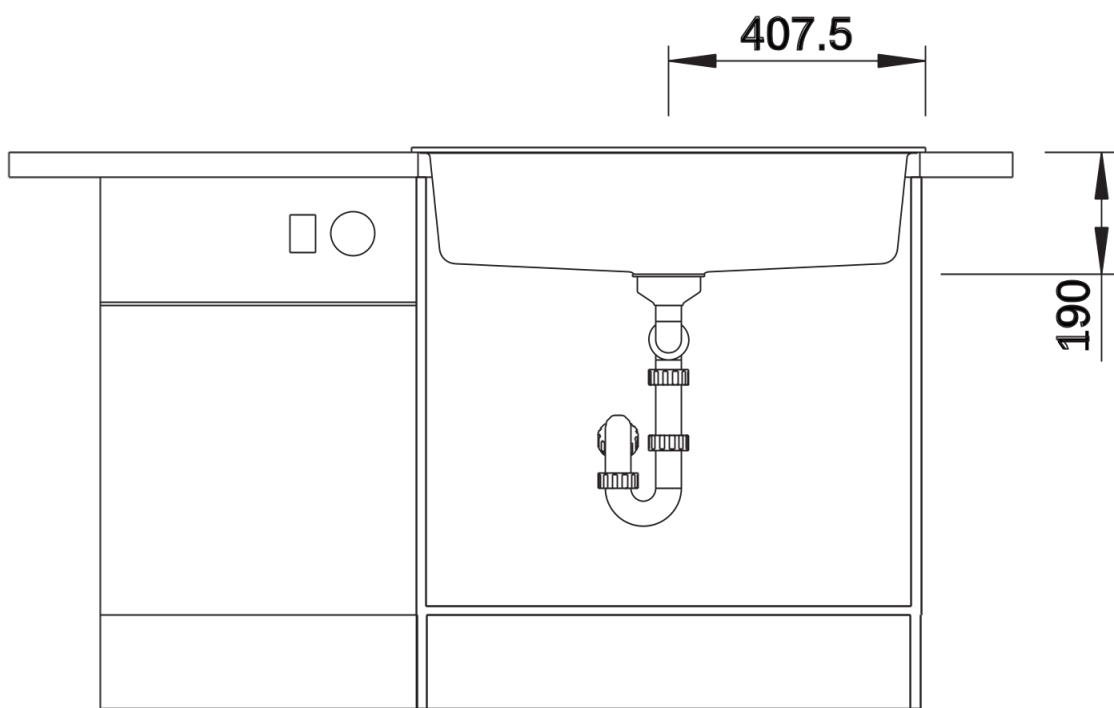

Fiches d'information sur le produit DALAGO 8

Référence de l'article 516629

Avantage

- Grande cuve offrant beaucoup de place pour la préparation et la vaisselle
- Plage de robinetterie continue laissant beaucoup de place au mitigeur et à d'autres éléments fonctionnels
- Egalement disponible en version encastrement à fleur
- Siphon inclus

Étendue des fournitures

Vidage compact avec bonde à panier Ø 90 mm inox automatique Siphon 137 158 inclus

Détails

Vue de dessus

Découpe

Vue de face

Vue latérale