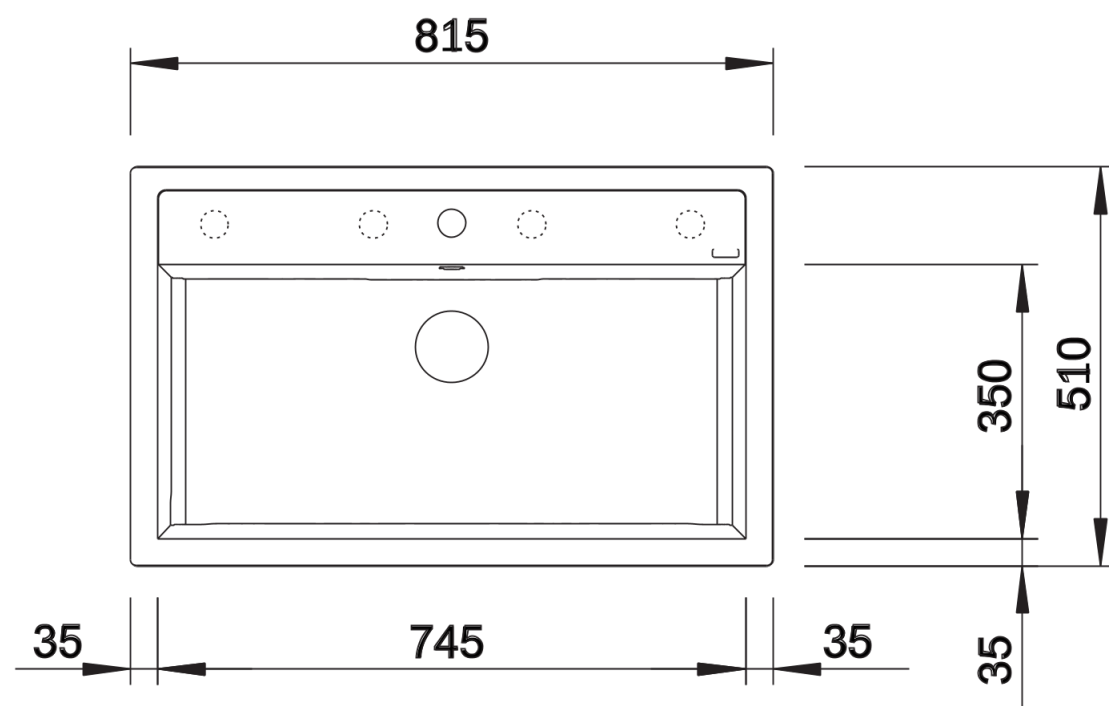

Coloris

Coloris disponibles

noir
anthracite
gris rocher
gris volcan
blanc
blanc soft
tartufo
café

SILGRANIT anthracite

Informations de planification

- Découpe : 795 x 490 - R15
- Au besoin, prévoir une découpe des joues du meuble

Étendue des fournitures

Vidage compact avec bonde à panier Ø 90 mm inox automatique Siphon 137 158 inclus

Détails

Vue de dessus

Découpe

Vue de face

Vue latérale