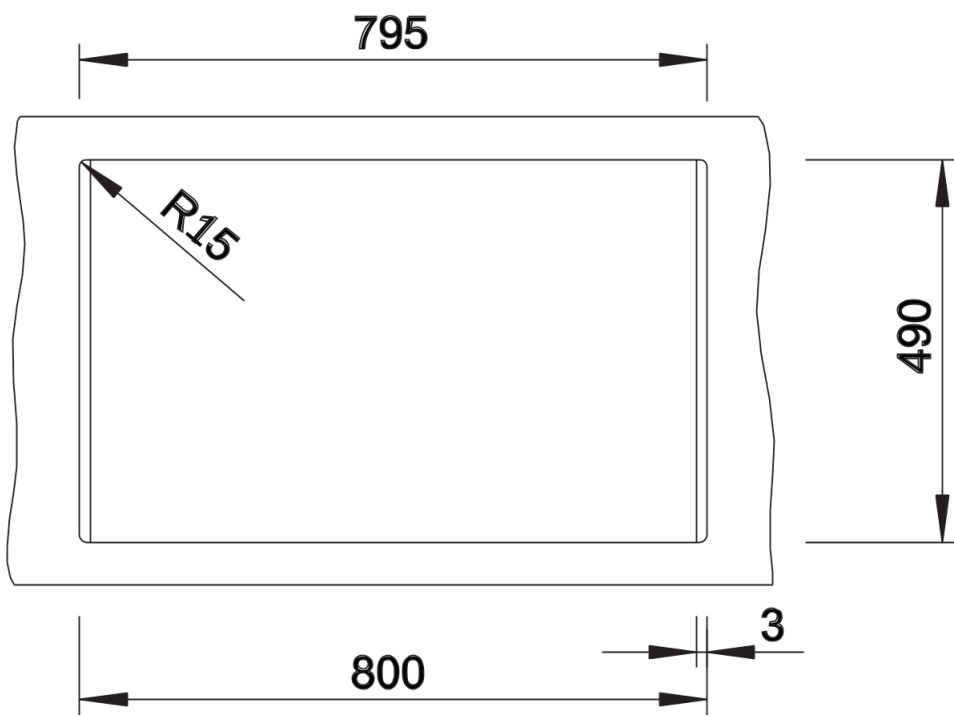

Fiches d'information sur le produit DALAGO 8

Référence de l'article 516629

Avantage

- Grande cuve offrant beaucoup de place pour la préparation et la vaisselle
- Plage de robinetterie continue laissant beaucoup de place au mitigeur et à d'autres éléments fonctionnels
- Egalement disponible en version encastrement à fleur
- Siphon inclus

Coloris

Coloris disponibles

noir
anthracite
gris rocher
gris volcan
blanc
blanc soft
tartufo
café

SILGRANIT anthracite

Informations de planification

- Découpe : 795 x 490 - R15
- Au besoin, prévoir une découpe des joues du meuble

Étendue des fournitures

Vidage compact avec bonde à panier Ø 90 mm inox automatique Siphon 137 158 inclus

Détails

Vue de dessus

Découpe

Vue de face

Vue latérale