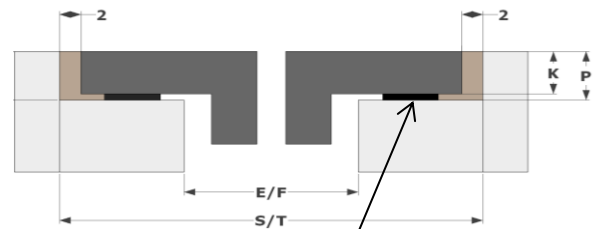

Accessoires

- Wok Demeyere

Caractéristiques

- Verre noir opaque
- Bord arrondi
- Encastrement avec rebord et affleuré

Dimensions

- Dimensions du produit
(HxBxD) 127 x 380 x 520 mm

Caractéristiques techniques

Encastrement - AVEC REBORD

| | E | F | K | P |
|----|-----|-----|---|---|
| mm | 370 | 490 | 6 | 8 |

Joint d'étanchéité 2mm

Encastrement - AFFLEURANT

| | E | F | K | P | R | S | T |
|----|-----|-----|---|---|---|-----|-----|
| mm | 370 | 490 | 6 | 8 | 8 | 384 | 524 |