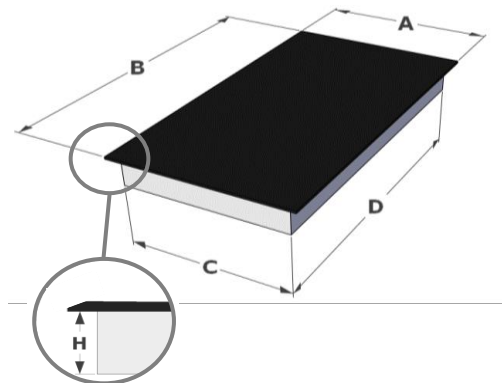

Caractéristiques techniques

- Puissance totale 3200 W
- Alimentation 230 V - 1P+N - 50 Hz
- Poids 11,6 kg

	mm
A	380
B	520
C	366
D	466
H	121