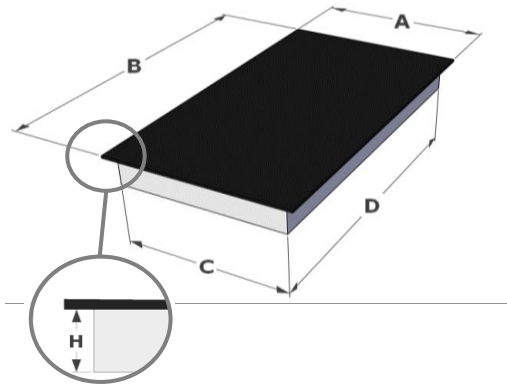

Dimensions table

NOVY®

	A	B	C	D	H
mm	380	520	366	466	121