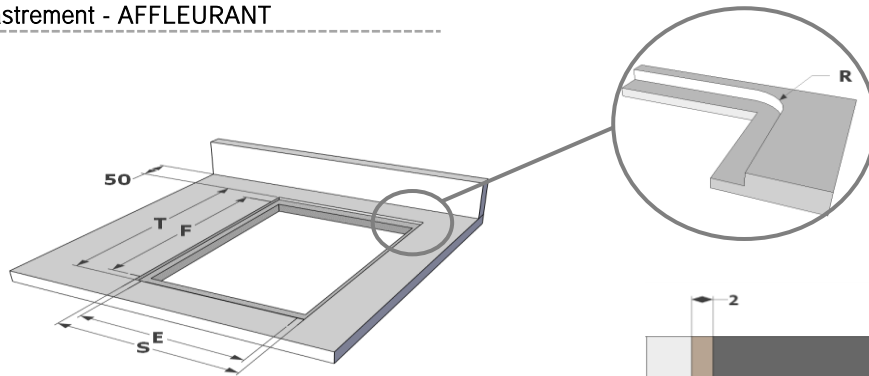

Accessoires

- Wok Demeyere

Caractéristiques

- Verre noir opaque
- Bord arrondi
- Encastrement avec rebord et affleuré

Dimensions

- Dimensions du produit
(HxBxD) 127 x 380 x 520 mm

Caractéristiques techniques

Encastrement - AVEC REBORD

| | E | F | K | P |
|----|-----|-----|---|---|
| mm | 370 | 490 | 6 | 8 |

Joint d'étanchéité 2mm

Encastrement - AFFLEURANT

| | E | F | K | P | R | S | T |
|----|-----|-----|---|---|---|-----|-----|
| mm | 370 | 490 | 6 | 8 | 8 | 384 | 524 |

Joint d'étanchéité 2mm