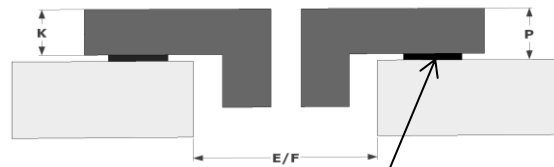

Accessoires

- Wok Demeyere

Caractéristiques

- Verre noir opaque
- Bord arrondi
- Encastrement avec rebord et affleuré

Dimensions

- Dimensions du produit
(HxBxD) 127 x 380 x 520 mm

Caractéristiques techniques

- Puissance totale 3200 W
- Alimentation 230 V - 1P+N - 50 Hz
- Poids 11,6 kg

| | mm |
|---|-----|
| A | 380 |
| B | 520 |
| C | 366 |
| D | 466 |
| H | 121 |

Dimensions table

NOVY®

| | A | B | C | D | H |
|----|-----|-----|-----|-----|-----|
| mm | 380 | 520 | 366 | 466 | 121 |

Encastrement - AVEC REBORD

| | E | F | K | P |
|----|-----|-----|---|---|
| mm | 370 | 490 | 6 | 8 |

Joint d'étanchéité 2mm

Encastrement - AFFLEURANT

| | E | F | K | P | R | S | T |
|----|-----|-----|---|---|---|-----|-----|
| mm | 370 | 490 | 6 | 8 | 8 | 384 | 524 |