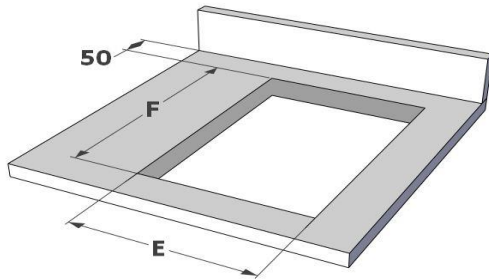

Accessoires

- Wok Demeyere

Caractéristiques

- Verre noir opaque
- Bord arrondi
- Encastrement avec rebord et affleuré

Dimensions

- Dimensions du produit
(HxBxD) 127 x 380 x 520 mm

Caractéristiques techniques

- Puissance totale 3200 W
- Alimentation 230 V - 1P+N - 50 Hz
- Poids 11,6 kg

| | mm |
|---|-----|
| A | 380 |
| B | 520 |
| C | 366 |
| D | 466 |
| H | 121 |

Dimensions table

NOVY®

| | A | B | C | D | H |
|----|-----|-----|-----|-----|-----|
| mm | 380 | 520 | 366 | 466 | 121 |

Encastrement - AVEC REBORD

| | E | F | K | P |
|----|-----|-----|---|---|
| mm | 370 | 490 | 6 | 8 |

Joint d'étanchéité 2mm

Encastrement - AFFLEURANT

| | E | F | K | P | R | S | T |
|----|-----|-----|---|---|---|-----|-----|
| mm | 370 | 490 | 6 | 8 | 8 | 384 | 524 |