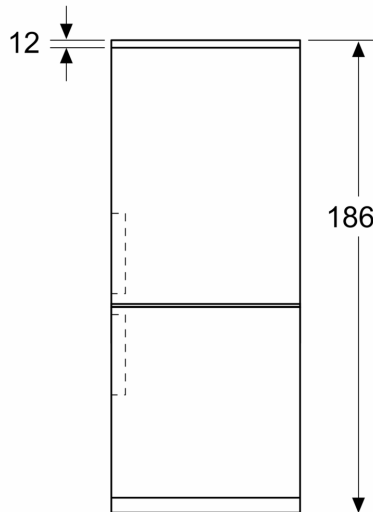

#### INFORMATIONS TECHNIQUES

- Dimensions (H x L x P) : 186 x 60 x 66.5 cm
- Classe climatique : SN-T
- Charnières à droite, réversibles
- Pieds avant réglables en hauteur, roulettes à l'arrière
- Voltage 220 - 240 V

#### Accessoires

- bac à glaçons, Casiers à oeufs

**Série 4, Réfrigérateur combiné  
pose-libre, 186 x 60 cm, Blanc  
KGN362WDF**

Mesures en mm

Mesures en mm

Mesures en mm