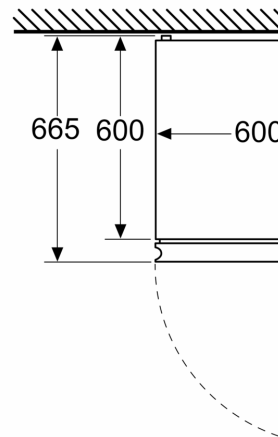

#### INFORMATIONS TECHNIQUES

- Dimensions (H x L x P) : 186 x 60 x 66.5 cm
- Classe climatique : SN-T
- Charnières à droite, réversibles
- Pieds avant réglables en hauteur, roulettes à l'arrière
- Voltage 220 - 240 V

#### Accessoires

- bac à glaçons, Casiers à oeufs

**Série 4, Réfrigérateur combiné  
pose-libre, 186 x 60 cm, Blanc  
KGN362WDF**

Mesures en mm

Mesures en mm

Mesures en mm