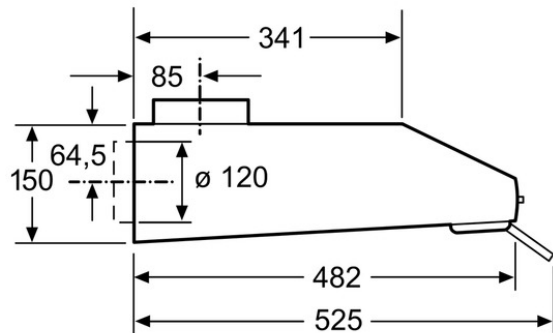

Typologie : Traditionnel
 Certificats de conformité : CE, Eurasian
 Longueur du cordon électrique (cm) : 145
 Ecart min. par rapp. foyer él. : 650
 Ecart min. par rapp. foyer gaz : 650
 Poids net (kg) : 7,0
 Type de commandes : Mécanique
 Nombre de vitesses : 3
 Débit maximum d'aspiration d'air en évacuation : 350
 Débit maximum d'aspiration en recyclage d'air : 110
 Nombre de lampes : 2
 Niveau sonore (dB(A) re 1 pW) : 72
 Diamètre du réducteur d'évacuation d'air : 120 / 100
 Matériau du filtre à graisses : Washable aluminium
 Code EAN : 4242002968476

D

Bosch
 DUL63CC20
 HOTTE CLASSIQUE 1MOT 350M3/H -
 D- BLANC

Version antérieure:

Version ultérieure:

Code EAN:
 4242002968476
 gamme distribuée:

BOSCH

Serie | 4
DUL63CC20
Blanc
Hotte classique 60 cm

Mesures en mm

Mesures en mm

Mesures en mm