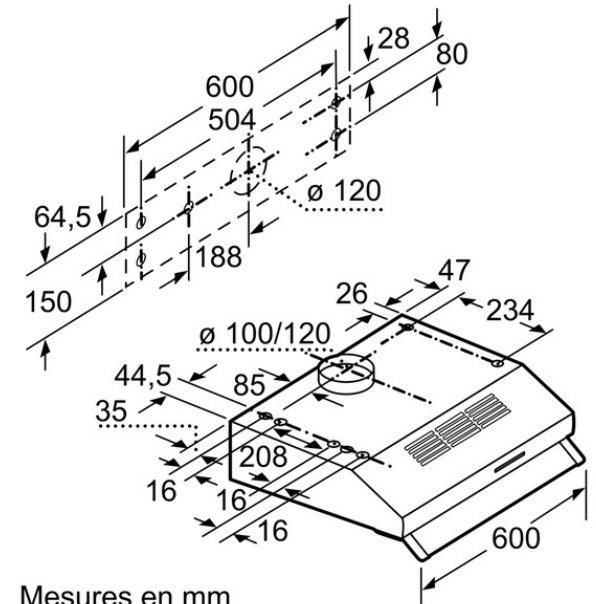

Typologie : Traditionnel
 Certificats de conformité : CE, Eurasian
 Longueur du cordon électrique (cm) : 145
 Ecart min. par rapp. foyer él. : 650
 Ecart min. par rapp. foyer gaz : 650
 Poids net (kg) : 7,0
 Type de commandes : Mécanique
 Nombre de vitesses : 3
 Débit maximum d'aspiration d'air en évacuation : 350
 Débit maximum d'aspiration en recyclage d'air : 110
 Nombre de lampes : 2
 Niveau sonore (dB(A) re 1 pW) : 72
 Diamètre du réducteur d'évacuation d'air : 120 / 100
 Matériau du filtre à graisses : Washable aluminium
 Code EAN : 4242002968476

Mesures en mm

Mesures en mm