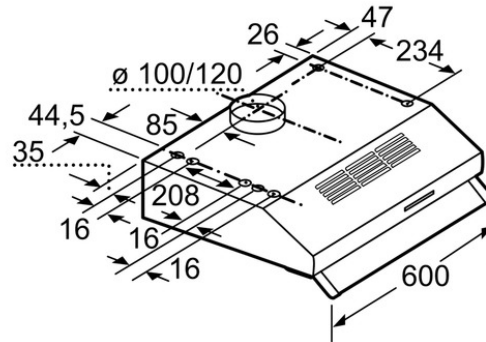

BOSCH

Serie | 4
DUL63CC20
Blanc
Hotte classique 60 cm

Mesures en mm